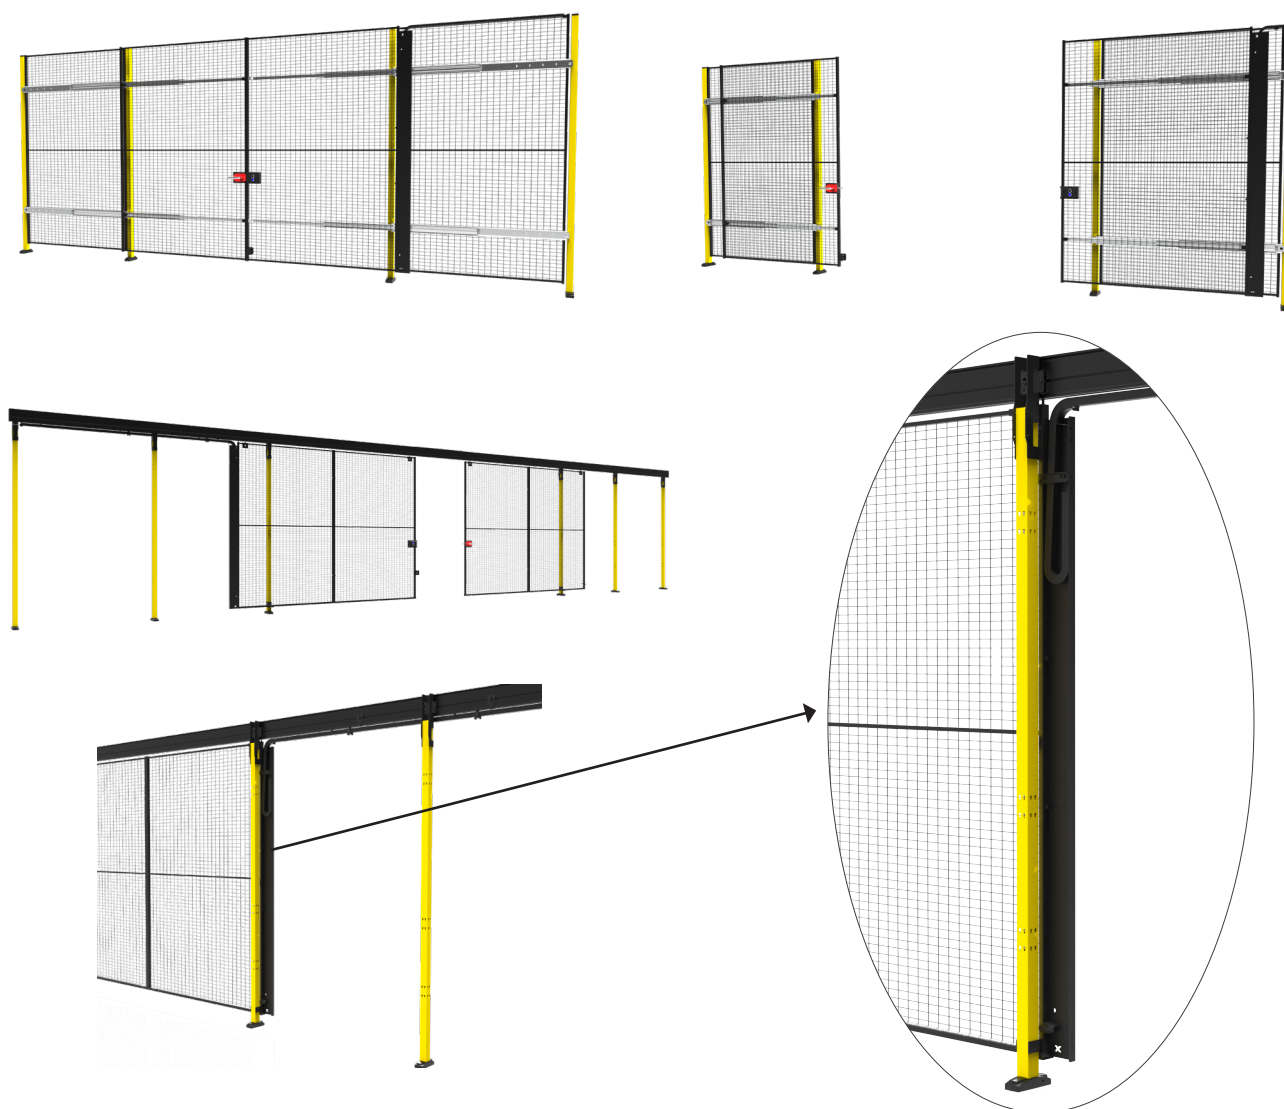

Axellent Produktinformation

» X-Guard® flexible Kabelketten für Schiebetüren

Die flexibel laufenden Kabelketten sind eine clevere Lösung für Schiebetüren, bei denen Strom benötigt wird, wie zum Beispiel bei der Montage eines Türverriegelungsschalters. Speziell für die mittig-schließenden Doppel-Schiebetüren, bei denen eine feste Stütze zum Anbringen einer Verkabelung fehlt, bieten die Kabelketten eine intelligente Lösung zur Kabelführung. Abhängig von der Höhe, Türöffnung und Türmodell gibt es verschiedene Ausgestaltungsvarianten. In der Produktliste finden Sie die möglichen Optionen.

Die flexibel laufenden Kabelketten sind verfügbar für das X-Guard System in den Höhen: 2000 mm, 2300 mm und 2500 mm.

Der maximale Durchmesser des Kabels liegt bei 8 mm.

Bitte beachten: Sollte kein weiteres Element angrenzend zur Schiebetür montiert werden, verringert sich die maximale Öffnung der Tür um 182 mm bei Verwendung eines Kabelketten-Sets, gemäß Grafik: A.

Doppel-Schiebetür, mittig schließend