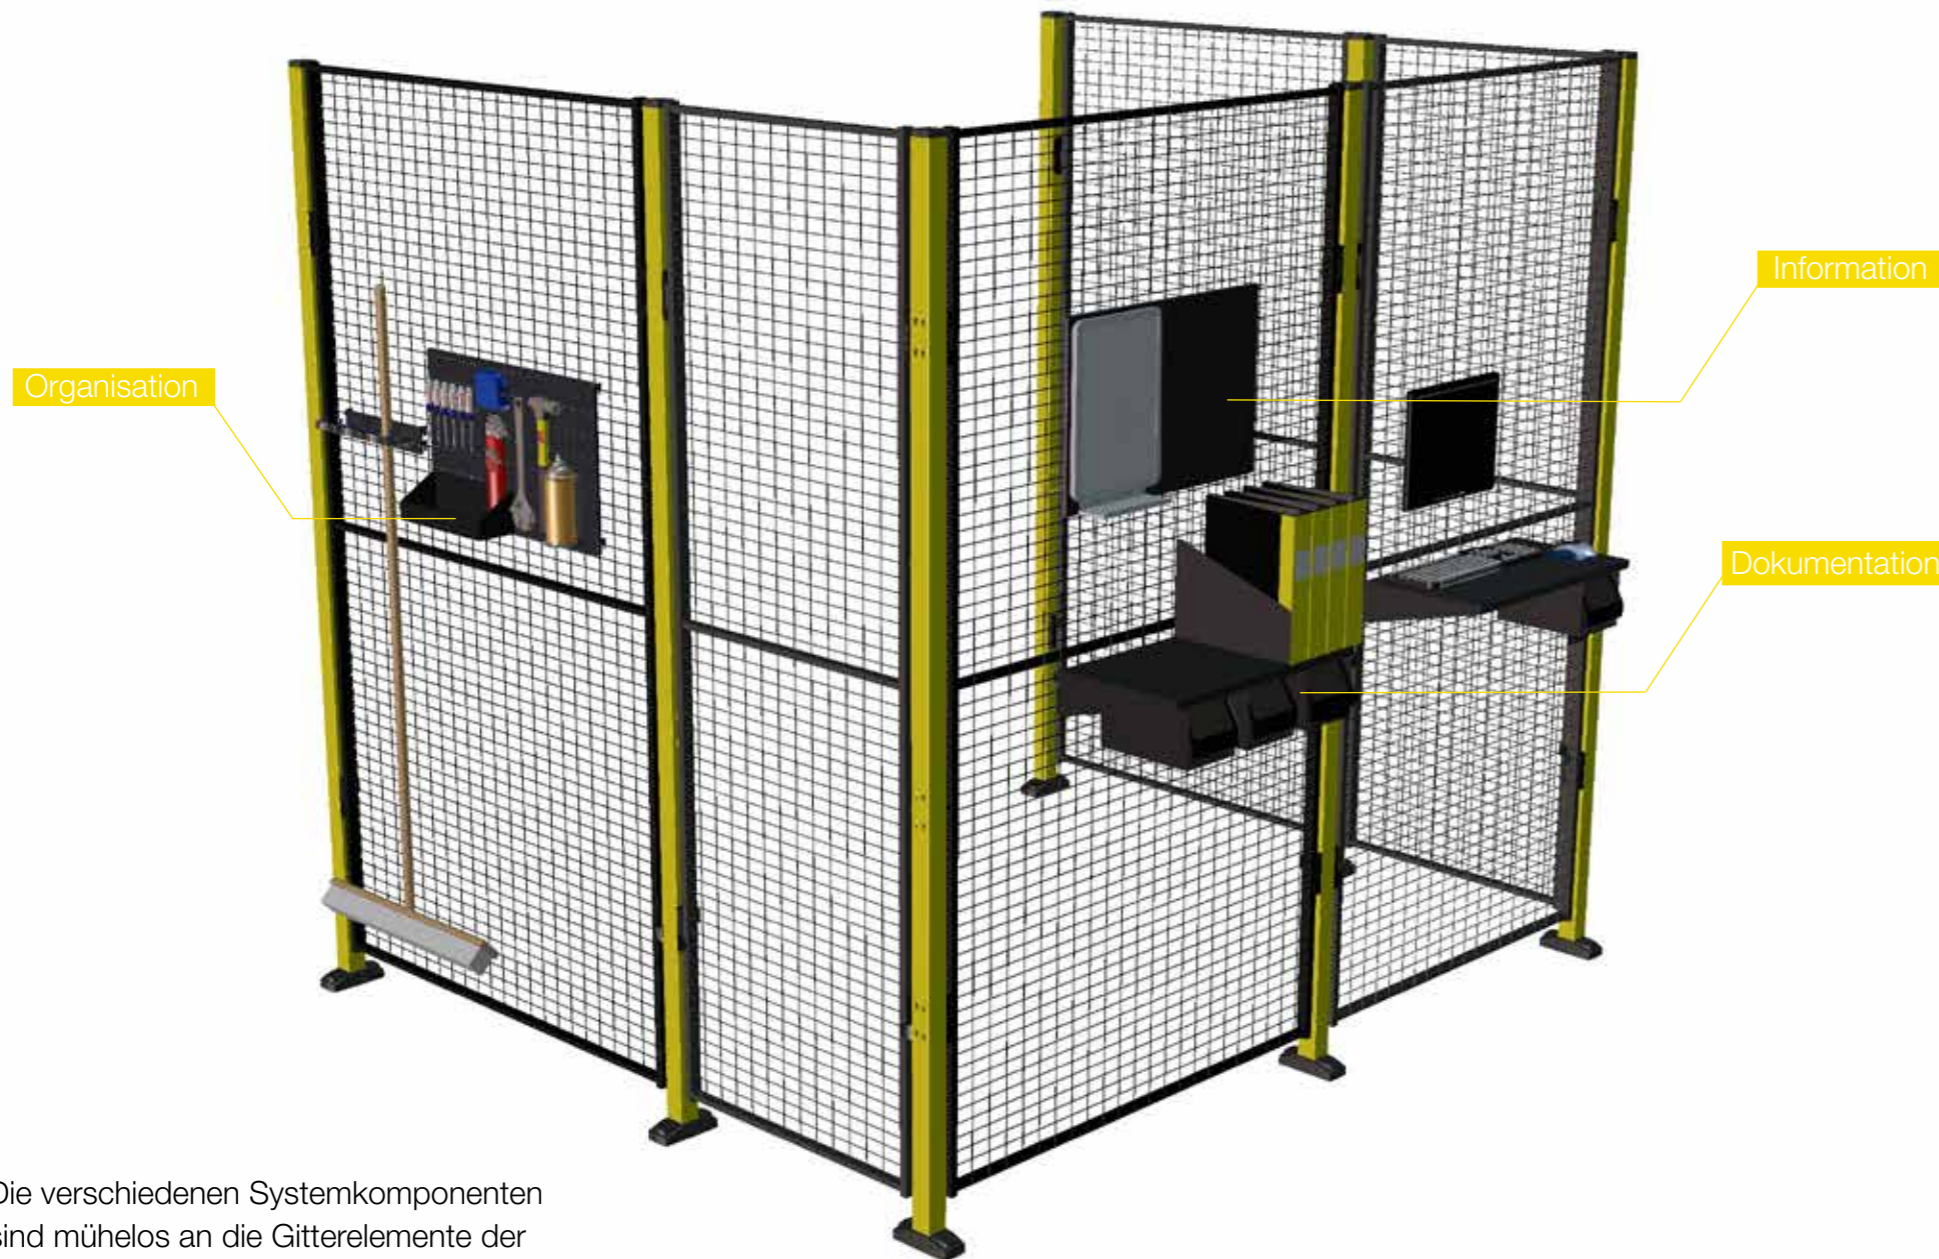

Axelent QUICK ON

Accessoires für Ihre Schutzeinrichtung

AXELENT QUICK ON

Alltagshelfer für Ordnung und Sauberkeit

Das QUICK ON-System bietet eine große Auswahl an Accessoires, die für Ordnung und Sauberkeit im Bereich von Schutzeinrichtungen sorgen. Das Ordnungssystem unterstützt als praktischer Alltagshelfer, dass alle Unterlagen, Werkzeuge und Informationen am richtigen Platz zu finden sind. Unnötige Verzögerungen und Ausfallzeiten werden minimiert.

Die verschiedenen Systemkomponenten sind mühelos an die Gitterelemente der Schutzeinrichtung zu montieren.

- Einfach - fertige Lösungen, die ohne spezielles Werkzeug installiert werden können
- Flexibel – für Ihre Bedürfnisse kann das System leicht angepasst und erweitert werden
- Kostengünstig - niedrige Investitionskosten für noch effizientere Produktionsabläufe

Aufbewahrung von Werkzeugen und Geräten

QUICK ON bietet praktische Halterungen zur Lagerung von Werkzeug, Besen oder Schaufeln.

Information und Dokumentation

Intelligente Helfer unterstützen die Weitergabe von Informationen. Anweisungen und Dokumente können sorgfältig aufbewahrt werden; die Effizienz wird verbessert.

X-WSS-HY Ablageboard

X-WSS-HPL Boxhalterung

X-WSS-PL Aufbewahrungsbox (RAL 1028)

X-WSS-PH Ordnerhalterung

X-WSS-PSV, PSH Ordnerstütze (rechts order links)

X-WSS-WBP Befestigungsplatte (für Whiteboard)

X-WSS-WB Whiteboard (ohne Befestigungsplatte X-WSS-WBP)